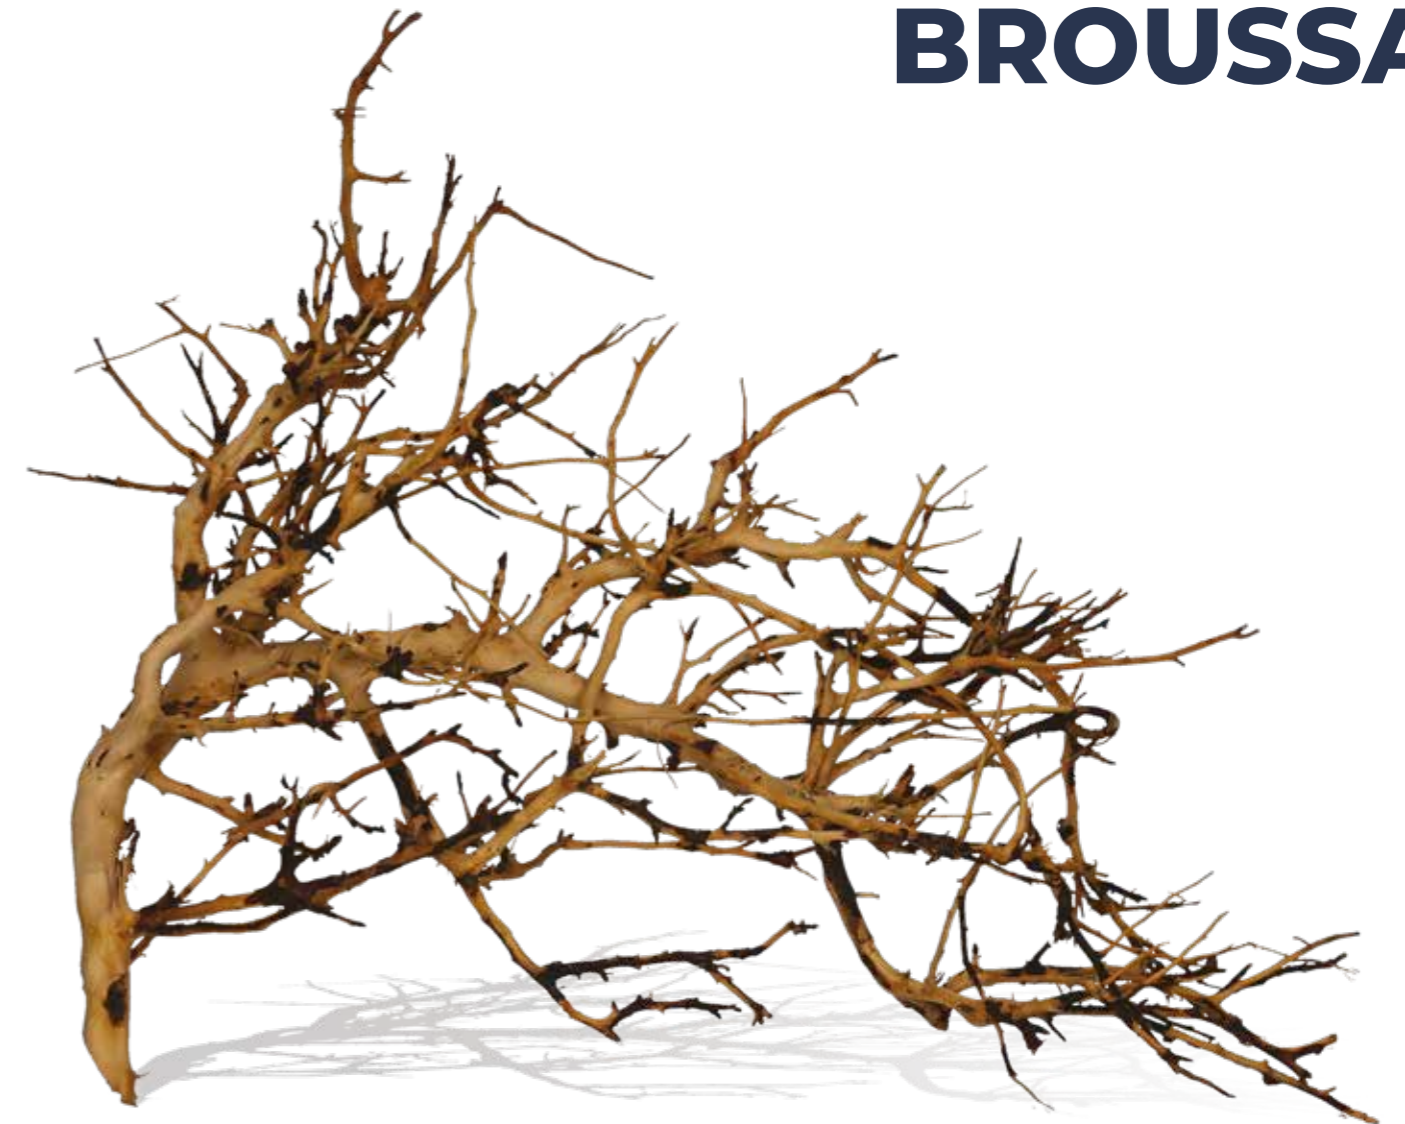

# AQUAVIE VINE BROUSSA